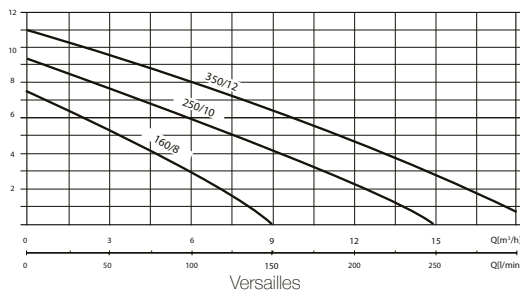

Diameter och höjd i cm på vattenstråle vid olika fontänmunstycken. Se nedan.

Versailles

Munstycke Campana

Munstycke Gaiser

Munstycke Vulcano

Benämning	Art.nr.	Strömart	Effekt	Märkström	H Max	Q Max
Pump VERSAILLES 350/12	475710	1x230 V	0.80 kW	5.1 A	1.1 bar	300 lit/min
Pump VERSAILLES 250/10	475705	1x230 V	0.55 kW	4.5 A	0.92 bar	250 lit/min
Pump VERSAILLES 160/8	475700	1x230 V	0.37 kW	2.2 A	0.72 bar	150 lit/min